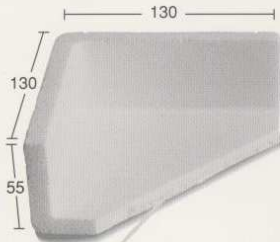

# HASI IBERICA, S.A.

AISLAMIENTOS - EMBALAJES

Cantoneira	Dimensiones exteriores	Interiores	Piezas Bolsas
Angular Tipo A	82x82x20 mm		288
Angular Tipo B	100x100x25 mm		240
Angular Tipo C	130x130x75 mm		200
Angular Tipo D	130x130x55 mm		250
Canto 20 Tipo 1	120x120x50 mm	100x100x19 mm	300
Canto 28 Tipo 2	120x120x50 mm	100x100x28 mm	300
Canto 30 Tipo 3	120x120x50 mm	100x100x30 mm	300
Canto 40 Tipo 4	120x120x80 mm	90x90x40 mm	200
Canto 60 Tipo 5	120x120x80 mm	90x90x55 mm	200

Angular Tipo A

Angular Tipo B

Angular Tipo C

Angular Tipo D

Canto 20 Tipo 1

Canto 28 Tipo 2

Canto 30 Tipo 3

Canto 40 Tipo 4

Canto 60 Tipo 5

**Moldo**

ENVASES Y EMBALAJES DE POLIESTIRENO EXPANDIDO

C/. Pelaya, nº3  
Polígono Industrial Río de Janeiro  
28110 Algete (Madrid)  
Tel.: 91 629 16 15 Fax: 91 629 17 16

**HASI IBERICA, S.A.**