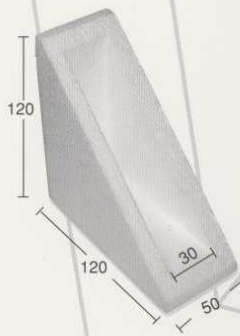

# HASI IBERICA, S.A.

AISLAMIENTOS - EMBALAJES

Cantoneira	Dimensiones exteriores	Interiores	Piezas Bolsas
Angular Tipo A	82x82x20 mm		288
Angular Tipo B	100x100x25 mm		240
Angular Tipo C	130x130x75 mm		200
Angular Tipo D	130x130x55 mm		250
Canto 20 Tipo 1	120x120x50 mm	100x100x19 mm	300
Canto 28 Tipo 2	120x120x50 mm	100x100x28 mm	300
Canto 30 Tipo 3	120x120x50 mm	100x100x30 mm	300
Canto 40 Tipo 4	120x120x80 mm	90x90x40 mm	200
Canto 60 Tipo 5	120x120x80 mm	90x90x55 mm	200

Angular Tipo A

Angular Tipo B

Angular Tipo C

Angular Tipo D

Canto 20 Tipo 1

Canto 28 Tipo 2

Canto 30 Tipo 3

Canto 40 Tipo 4

Canto 60 Tipo 5

**Moldo**

ENVASES Y EMBALAJES DE POLIESTIRENO EXPANDIDO

C/. Pelaya, nº3  
Polígono Industrial Río de Janeiro  
28110 Algete (Madrid)  
Tel.: 91 629 16 15 Fax: 91 629 17 16

**HASI IBERICA, S.A.**