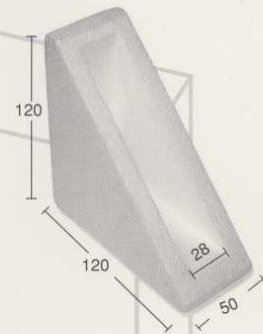

# HASI IBERICA, S.A.

AISLAMIENTOS - EMBALAJES

Cantoneira	Dimensiones exteriores	Interiores	Piezas Bolsas
Angular Tipo A	82x82x20 mm		288
Angular Tipo B	100x100x25 mm		240
Angular Tipo C	130x130x75 mm		200
Angular Tipo D	130x130x55 mm		250
Canto 20 Tipo 1	120x120x50 mm	100x100x19 mm	300
Canto 28 Tipo 2	120x120x50 mm	100x100x28 mm	300
Canto 30 Tipo 3	120x120x50 mm	100x100x30 mm	300
Canto 40 Tipo 4	120x120x80 mm	90x90x40 mm	200
Canto 60 Tipo 5	120x120x80 mm	90x90x55 mm	200

Angular Tipo A

Angular Tipo B

Angular Tipo C

Angular Tipo D

Canto 20 Tipo 1

Canto 28 Tipo 2

Canto 30 Tipo 3

Canto 40 Tipo 4

Canto 60 Tipo 5

**Moldo**

ENVASES Y EMBALAJES DE POLIESTIRENO EXPANDIDO

C/. Pelaya, nº3  
Polígono Industrial Río de Janeiro  
28110 Algete (Madrid)  
Tel.: 91 629 16 15 Fax: 91 629 17 16

**HASI IBERICA, S.A.**