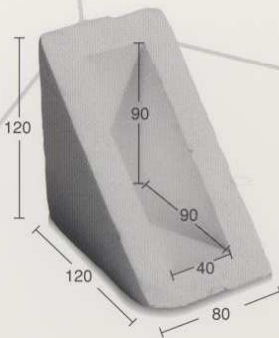

# HASI IBERICA, S.A.

AISLAMIENTOS - EMBALAJES

Cantoneira	Dimensiones exteriores	Interiores	Piezas Bolsas
Angular Tipo A	82x82x20 mm		288
Angular Tipo B	100x100x25 mm		240
Angular Tipo C	130x130x75 mm		200
Angular Tipo D	130x130x55 mm		250
Canto 20 Tipo 1	120x120x50 mm	100x100x19 mm	300
Canto 28 Tipo 2	120x120x50 mm	100x100x28 mm	300
Canto 30 Tipo 3	120x120x50 mm	100x100x30 mm	300
Canto 40 Tipo 4	120x120x80 mm	90x90x40 mm	200
Canto 60 Tipo 5	120x120x80 mm	90x90x55 mm	200

Angular Tipo A

Angular Tipo B

Angular Tipo C

Angular Tipo D

Canto 20 Tipo 1

Canto 28 Tipo 2

Canto 30 Tipo 3

Canto 40 Tipo 4

Canto 60 Tipo 5

**Moldo**

ENVASES Y EMBALAJES DE POLIESTIRENO EXPANDIDO

C/. Pelaya, nº3  
Polígono Industrial Río de Janeiro  
28110 Algete (Madrid)  
Tel.: 91 629 16 15 Fax: 91 629 17 16

**HASI IBERICA, S.A.**