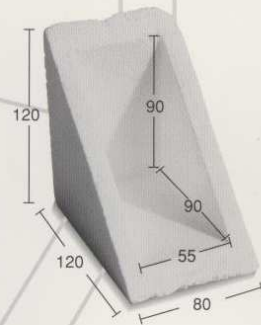

# HASI IBERICA, S.A.

AISLAMIENTOS - EMBALAJES

Cantoneira	Dimensiones exteriores	Interiores	Piezas Bolsas
Angular Tipo A	82x82x20 mm		288
Angular Tipo B	100x100x25 mm		240
Angular Tipo C	130x130x75 mm		200
Angular Tipo D	130x130x55 mm		250
Canto 20 Tipo 1	120x120x50 mm	100x100x19 mm	300
Canto 28 Tipo 2	120x120x50 mm	100x100x28 mm	300
Canto 30 Tipo 3	120x120x50 mm	100x100x30 mm	300
Canto 40 Tipo 4	120x120x80 mm	90x90x40 mm	200
Canto 60 Tipo 5	120x120x80 mm	90x90x55 mm	200

Angular Tipo A

Angular Tipo B

Angular Tipo C

Angular Tipo D

Canto 20 Tipo 1

Canto 28 Tipo 2

Canto 30 Tipo 3

Canto 40 Tipo 4

Canto 60 Tipo 5

**Moldo**

ENVASES Y EMBALAJES DE POLIESTIRENO EXPANDIDO

C/. Pelaya, nº3  
Polígono Industrial Río de Janeiro  
28110 Algete (Madrid)  
Tel.: 91 629 16 15 Fax: 91 629 17 16

**HASI IBERICA, S.A.**