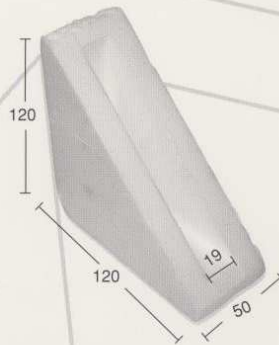

# HASI IBERICA, S.A.

AISLAMIENTOS - EMBALAJES

Cantoneira	Dimensiones exteriores	Interiores	Piezas Bolsas
Angular Tipo A	82x82x20 mm		288
Angular Tipo B	100x100x25 mm		240
Angular Tipo C	130x130x75 mm		200
Angular Tipo D	130x130x55 mm		250
Canto 20 Tipo 1	120x120x50 mm	100x100x19 mm	300
Canto 28 Tipo 2	120x120x50 mm	100x100x28 mm	300
Canto 30 Tipo 3	120x120x50 mm	100x100x30 mm	300
Canto 40 Tipo 4	120x120x80 mm	90x90x40 mm	200
Canto 60 Tipo 5	120x120x80 mm	90x90x55 mm	200

Angular Tipo A

Angular Tipo B

Angular Tipo C

Angular Tipo D

Canto 20 Tipo 1

Canto 28 Tipo 2

Canto 30 Tipo 3

Canto 40 Tipo 4

Canto 60 Tipo 5

**Moldo**

ENVASES Y EMBALAJES DE POLIESTIRENO EXPANDIDO

C/. Pelaya, nº3  
Polígono Industrial Río de Janeiro  
28110 Algete (Madrid)  
Tel.: 91 629 16 15 Fax: 91 629 17 16

**HASI IBERICA, S.A.**